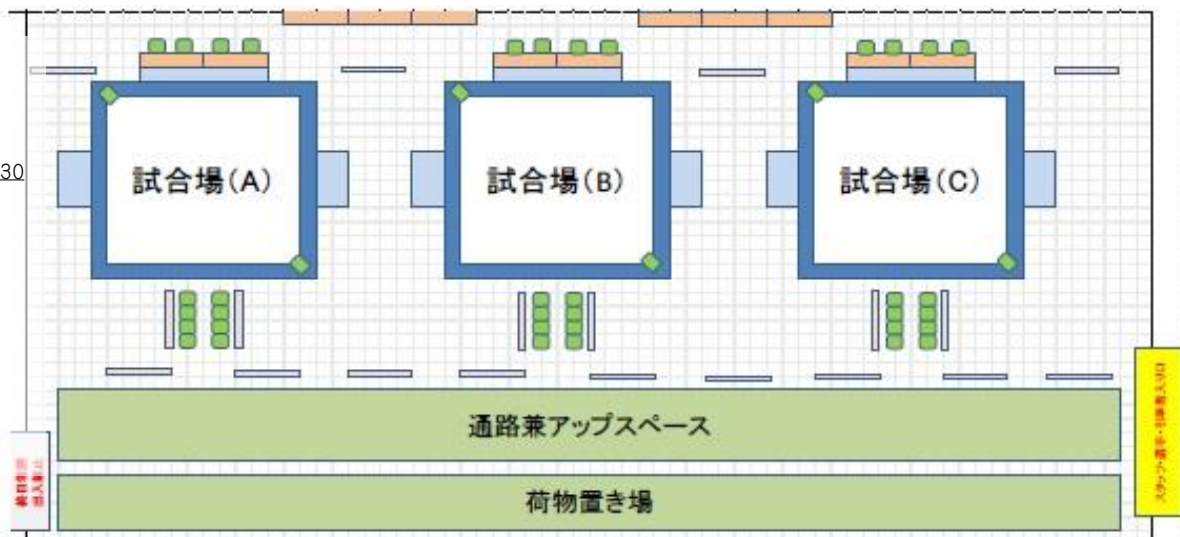

※必ずトーナメント表
をご確認ください!

1部
型の部 10:00～
組手の部 10:30～

一斉休憩 13:00～13:30

2部
型の部 13:30～
組手の部 13:50～

3部
型の部 15:15～
組手の部 15:30～

17:00終了予定

図 試合会場

会場:南部スポーツ・コミュニティプラザ
(東京都中野区弥生町5-11-26)
丸ノ内線「中野富士見町」駅下車 徒歩5分