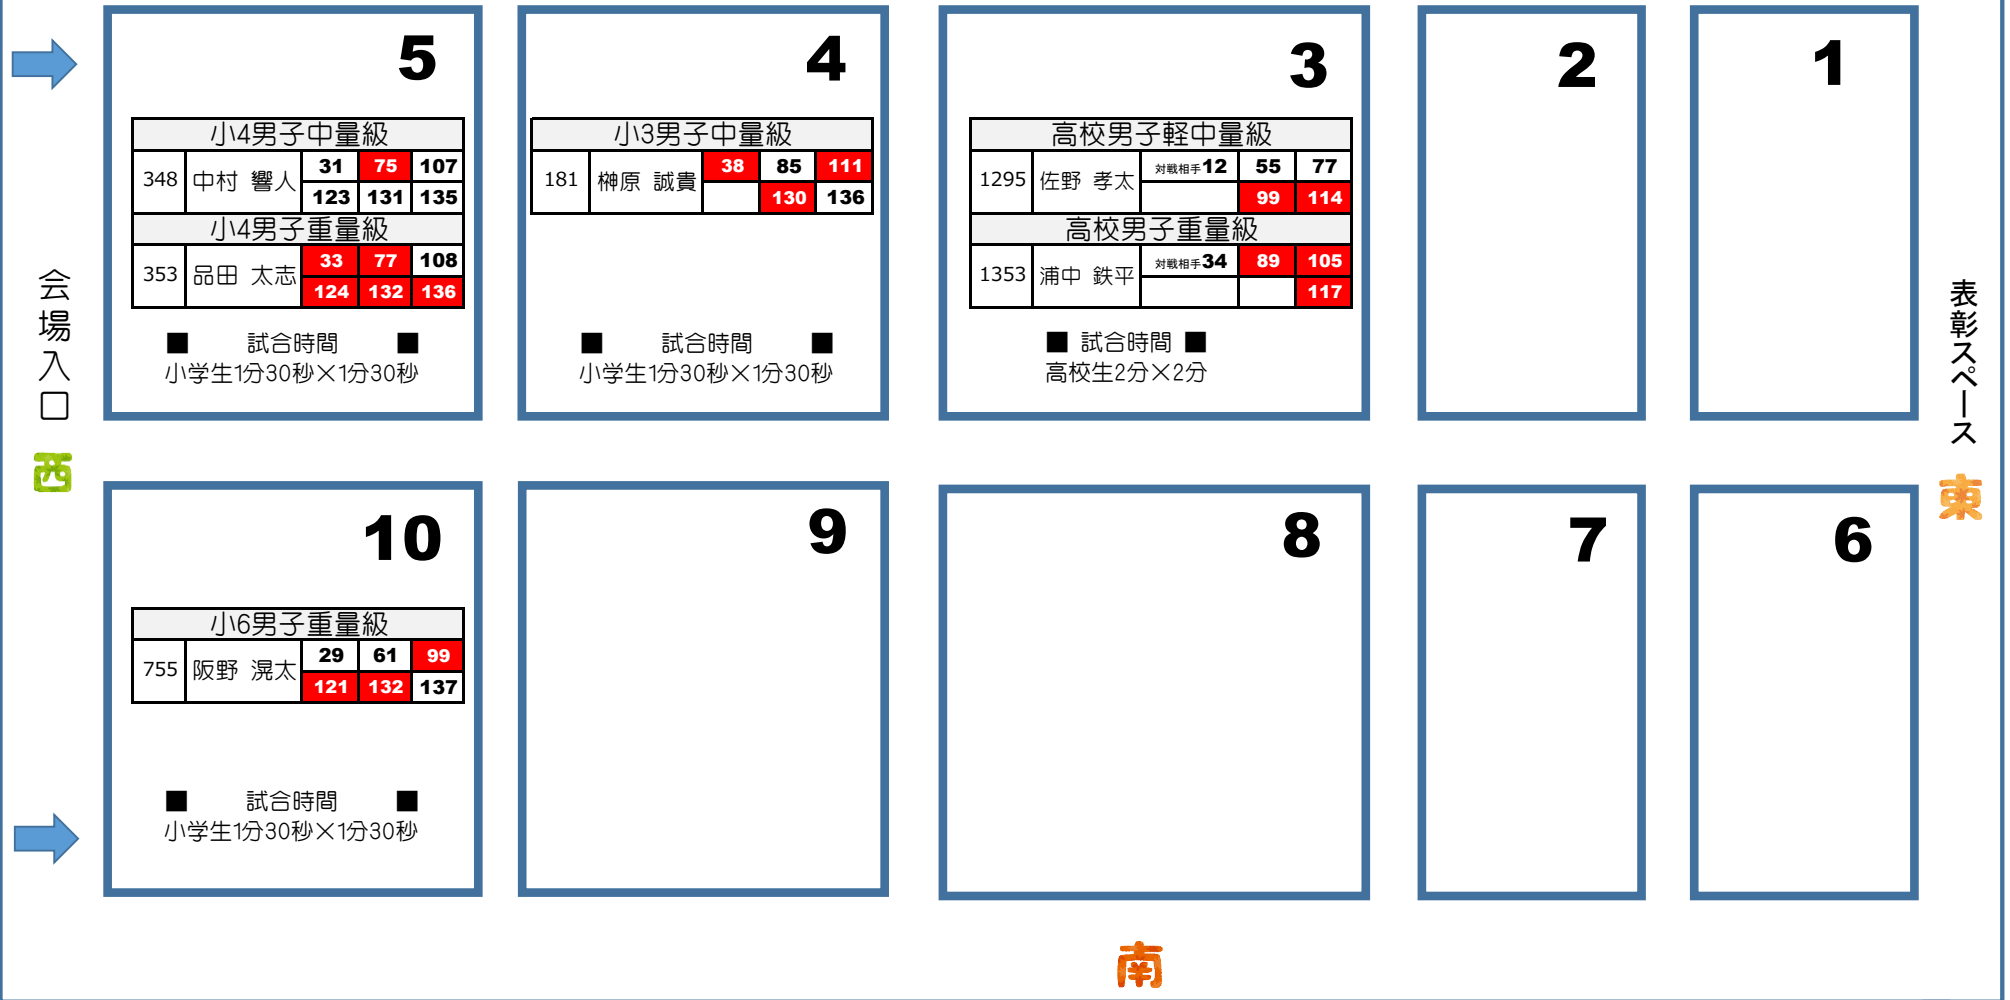

カラテドリームフェスティバル2017全国大会

運営本部

女子選手控室(1F)

北 大会医師席

5

小4男子中量級				
348	中村 響人	31	75	107
		123	131	135
小4男子重量級				
353	品田 太志	33	77	108
		124	132	136

■ 試合時間 ■
小学生1分30秒×1分30秒

4

■ 試合時間 ■
小学生1分30秒×1分30秒

8月6日(日)

- 8:30 開場
- 9:00 選手集合
- 9:30 開会式、試合開始
- 13:30 一斉休憩
- 14:00 試合再開
- 19:00 試合終了予定、順次表彰式

※全試合終了後、写真撮影を行います。
加藤まで集合して下さい。

男子選手控室(1F)

サブアリーナ(B2)へ
(計量場・ウォームアップ場)